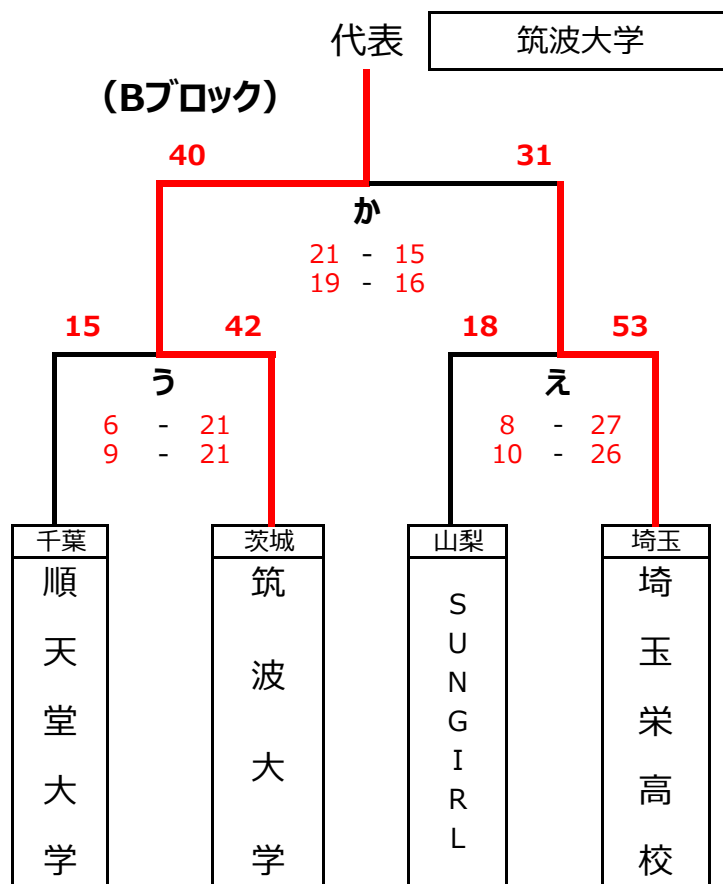

【 男子 代表枠 2 】

3位決定

第73回日本ハンドボール選手権大会 関東ブロック大会

日程：令和3年10月30日(土), 10月31日(日)

場所：中台運動公園体育館、千葉明德高校体育館

【男子】

1 回 戦 a	渡辺組 - 富岡ハンドボールクラブ				
	37	17	前 半	14	31
		20	後 半	17	
			延長前半		
			延長後半		
	7mTC				

1 回 戦 b	筑波大学 - 日本体育大学				
	38	19	前 半	12	29
		19	後 半	17	
			延長前半		
			延長後半		
	7mTC				

1 回 戦 c	浦和学院高校 - 駿台甲府高校				
	39	19	前 半	17	37
		20	後 半	20	
			延長前半		
			延長後半		
	7mTC				

1 回 戦 d	FOG - 栃の葉クラブ				
	31	17	前 半	12	22
		14	後 半	10	
			延長前半		
			延長後半		
	7mTC				

代 表 決 定 戦 e	筑波大学 - 渡辺組				
	32	20	前 半	12	20
		12	後 半	8	
			延長前半		
			延長後半		
	7mTC				

代 表 決 定 戦 f	浦和学院高校		- FOG		
	28	16	前 半	17	27
		12	後 半	10	
			延長前半		
			延長後半		
	7mTC				

3 位 決 定 g	渡辺組		- FOG		
	26	14	前 半	6	20
		12	後 半	14	
			延長前半		
			延長後半		
	7mTC				

【代表】

筑波大学 (茨城)

浦和学院高校 (埼玉)

【 女子 代表枠 3 】