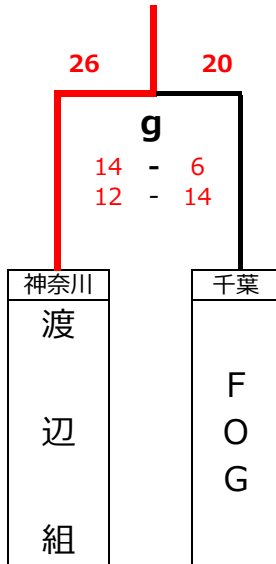

【 男子 代表枠 2 】

3位決定

第73回日本ハンドボール選手権大会 関東ブロック大会

日程：令和3年10月30日(土), 10月31日(日)

場所：中台運動公園体育館、千葉明德高校体育館

【男子】

1 回 戦 a	渡辺組 - 富岡ハンドボールクラブ				
	37	17	前 半	14	31
		20	後 半	17	
			延長前半		
			延長後半		
	7mTC				

1 回 戦 b	筑波大学 - 日本体育大学				
	38	19	前 半	12	29
		19	後 半	17	
			延長前半		
			延長後半		
	7mTC				

1 回 戦 c	浦和学院高校 - 駿台甲府高校				
	39	19	前 半	17	37
		20	後 半	20	
			延長前半		
			延長後半		
	7mTC				

1 回 戦 d	FOG - 栃の葉クラブ				
	31	17	前 半	12	22
		14	後 半	10	
			延長前半		
			延長後半		
	7mTC				

代 表 決 定 戦 e	筑波大学 - 渡辺組				
	32	20	前 半	12	20
		12	後 半	8	
			延長前半		
			延長後半		
	7mTC				