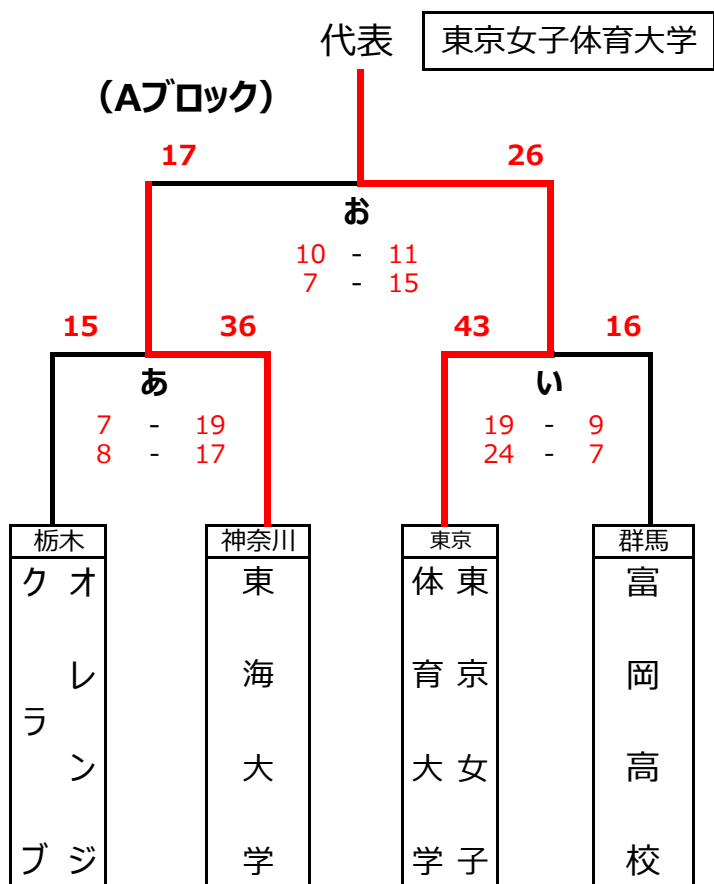

【 男子 代表枠 2 】

3位決定

第73回日本ハンドボール選手権大会 関東ブロック大会

日程：令和3年10月30日(土), 10月31日(日)

場所：中台運動公園体育館、千葉明德高校体育館

【男子】

1 回 戦 a	渡辺組 - 富岡ハンドボールクラブ				
	37	17	前 半	14	31
		20	後 半	17	
			延長前半		
			延長後半		
	7mTC				

1 回 戦 b	筑波大学 - 日本体育大学				
	38	19	前 半	12	29
		19	後 半	17	
			延長前半		
			延長後半		
	7mTC				

1 回 戦 c	浦和学院高校 - 駿台甲府高校				
	39	19	前 半	17	37
		20	後 半	20	
			延長前半		
			延長後半		
	7mTC				

1 回 戦 d	FOG - 栃の葉クラブ				
	31	17	前 半	12	22
		14	後 半	10	
			延長前半		
			延長後半		
	7mTC				

代 表 決 定 戦 e	筑波大学 - 渡辺組				
	32	20	前 半	12	20
		12	後 半	8	
			延長前半		
			延長後半		
	7mTC				

代 表 決 定 戦 f	浦和学院高校		- FOG		
	28	16	前 半	17	27
		12	後 半	10	
			延長前半		
			延長後半		
	7mTC				

3 位 決 定 g	渡辺組		- FOG		
	26	14	前 半	6	20
		12	後 半	14	
			延長前半		
			延長後半		
	7mTC				

【代表】

筑波大学 (茨城)

浦和学院高校 (埼玉)

【 女子 代表枠 3 】

第 7 3 回日本ハンドボール選手権大会 関東ブロック大会

日程：令和3年10月30日（土）・31日（日）
 場所：中台運動公園体育館、千葉明德高校体育館

【女子】

1 回 戦 あ	東海大学 - オレンジクラブ				
	36	19	前 半	7	15
		17	後 半	8	
			延長前半		
			延長後半		
	7mTC				

1 回 戦 い	東京女子体育大学 - 富岡高校				
	43	19	前 半	9	16
		24	後 半	7	
			延長前半		
			延長後半		
	7mTC				