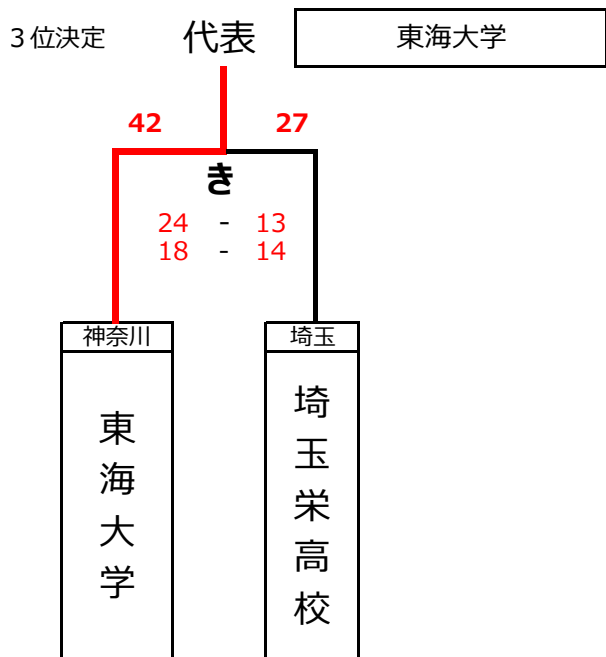

代 表 決 定 戦 f	浦和学院高校		- FOG		
	28	16	前 半	17	27
		12	後 半	10	
			延長前半		
			延長後半		
	7mTC				

3 位 決 定 g	渡辺組		- FOG		
	26	14	前 半	6	20
		12	後 半	14	
			延長前半		
			延長後半		
	7mTC				

【代表】

筑波大学 (茨城)

浦和学院高校 (埼玉)

【 女子 代表枠 3 】