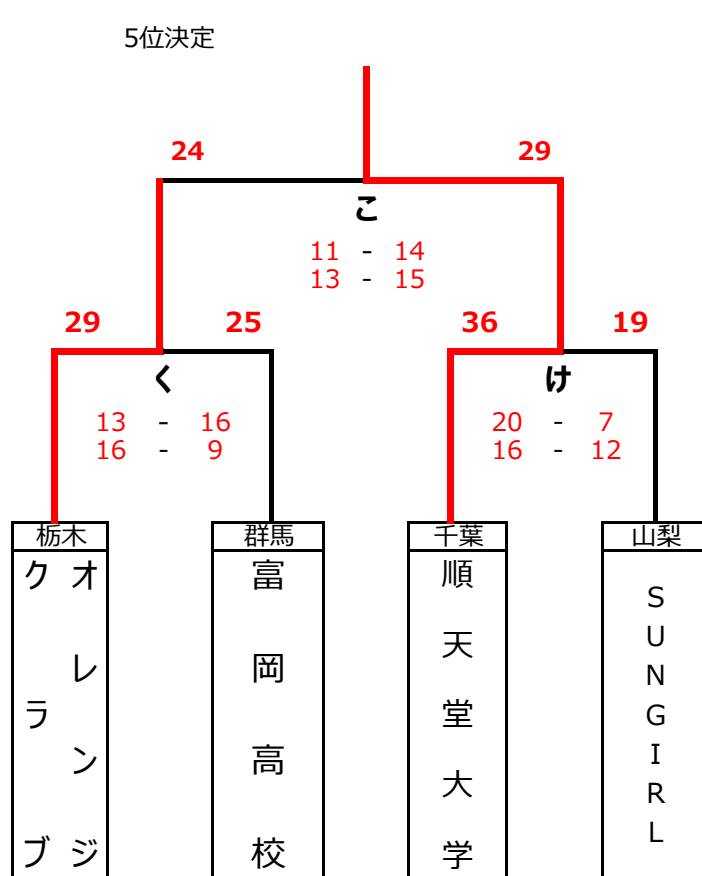

【 男子 代表枠 2 】

3位決定

第73回日本ハンドボール選手権大会 関東ブロック大会

日程：令和3年10月30日(土), 10月31日(日)

場所：中台運動公園体育館、千葉明德高校体育館

【男子】

1 回 戦 a	渡辺組 - 富岡ハンドボールクラブ				
	37	17	前 半	14	31
		20	後 半	17	
			延長前半		
			延長後半		
	7mTC				

1 回 戦 b	筑波大学 - 日本体育大学				
	38	19	前 半	12	29
		19	後 半	17	
			延長前半		
			延長後半		
	7mTC				

代 表 決 定 戦 f	浦和学院高校		- FOG		
	28	16	前 半	17	27
		12	後 半	10	
			延長前半		
			延長後半		
	7mTC				

3 位 決 定 g	渡辺組		- FOG		
	26	14	前 半	6	20
		12	後 半	14	
			延長前半		
			延長後半		
	7mTC				

【代表】

筑波大学 (茨城)

浦和学院高校 (埼玉)

【 女子 代表枠 3 】