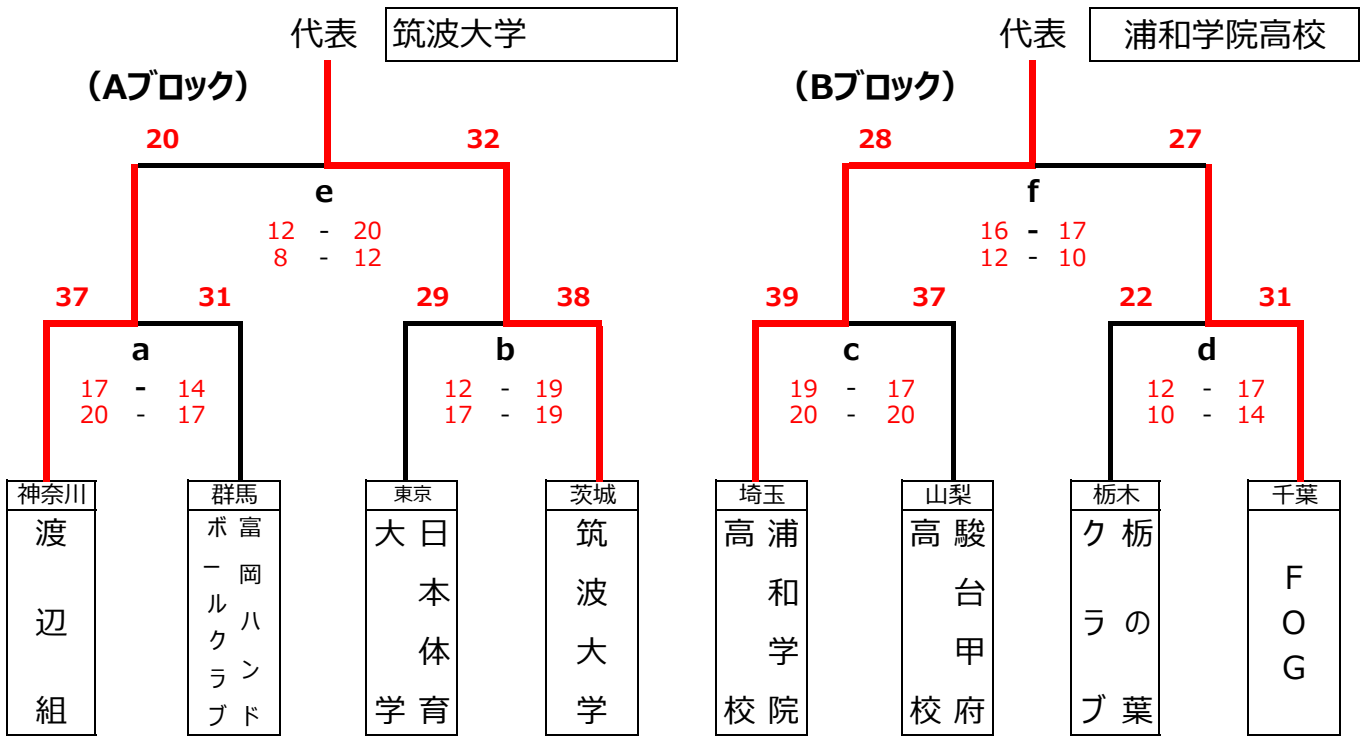

【 男子 代表枠 2 】

3位決定

第73回日本ハンドボール選手権大会 関東ブロック大会

日程：令和3年10月30日(土), 10月31日(日)

場所：中台運動公園体育館、千葉明德高校体育館

【男子】

1 回 戦 a	渡辺組 - 富岡ハンドボールクラブ				
	37	17	前 半	14	31
		20	後 半	17	
			延長前半		
			延長後半		
	7mTC				

1 回 戦 b	筑波大学 - 日本体育大学				
	38	19	前 半	12	29
		19	後 半	17	
			延長前半		
			延長後半		
	7mTC				

1 回 戦 c	浦和学院高校 - 駿台甲府高校				
	39	19	前 半	17	37
		20	後 半	20	
			延長前半		
			延長後半		
	7mTC				

1 回 戦 d	FOG - 栃の葉クラブ				
	31	17	前 半	12	22
		14	後 半	10	
			延長前半		
			延長後半		
	7mTC				

代 表 決 定 戦 e	筑波大学 - 渡辺組				
	32	20	前 半	12	20
		12	後 半	8	
			延長前半		
			延長後半		
	7mTC				